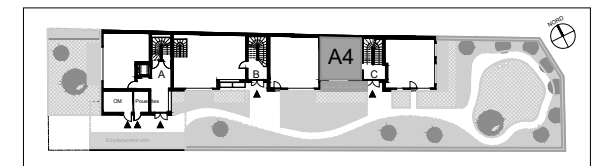

RÉSIDENCE SORITA

4 ateliers
47 rue de Vincennes
93 100 MONTREUIL

HALL C
Atelier n°4
au RDC

SURFACE UTILE		
TOTAL SURFACE UTILE	29,75	m²
Terrasse	6,35	m²
Jardin	18,55	m²
TOTAL SURFACE PRIVATIVE	54.65	m²

Légende

Emplacement es équipements de la cuisine:

Ev. Evier	Cu. Cuisson
LL Lave-linge	Réf. Réfrigérateur
LV Lave-vaisselle	TS Tri sélectif
* Implantation sous l'évier	LC Linéaire complémentaire
AV Allège vitrée	TE Tableau électrique
VR Volet roulant	GC Garde-corps
Faux-plafond	PF Porte fenêtre
Corps de chauffe mural	FE Fenêtre
Sèche-serviette	FF Fenêtre fixe
Robinet de puisage	VR Volet roulant
	VP Volet pliant
	PI Placard