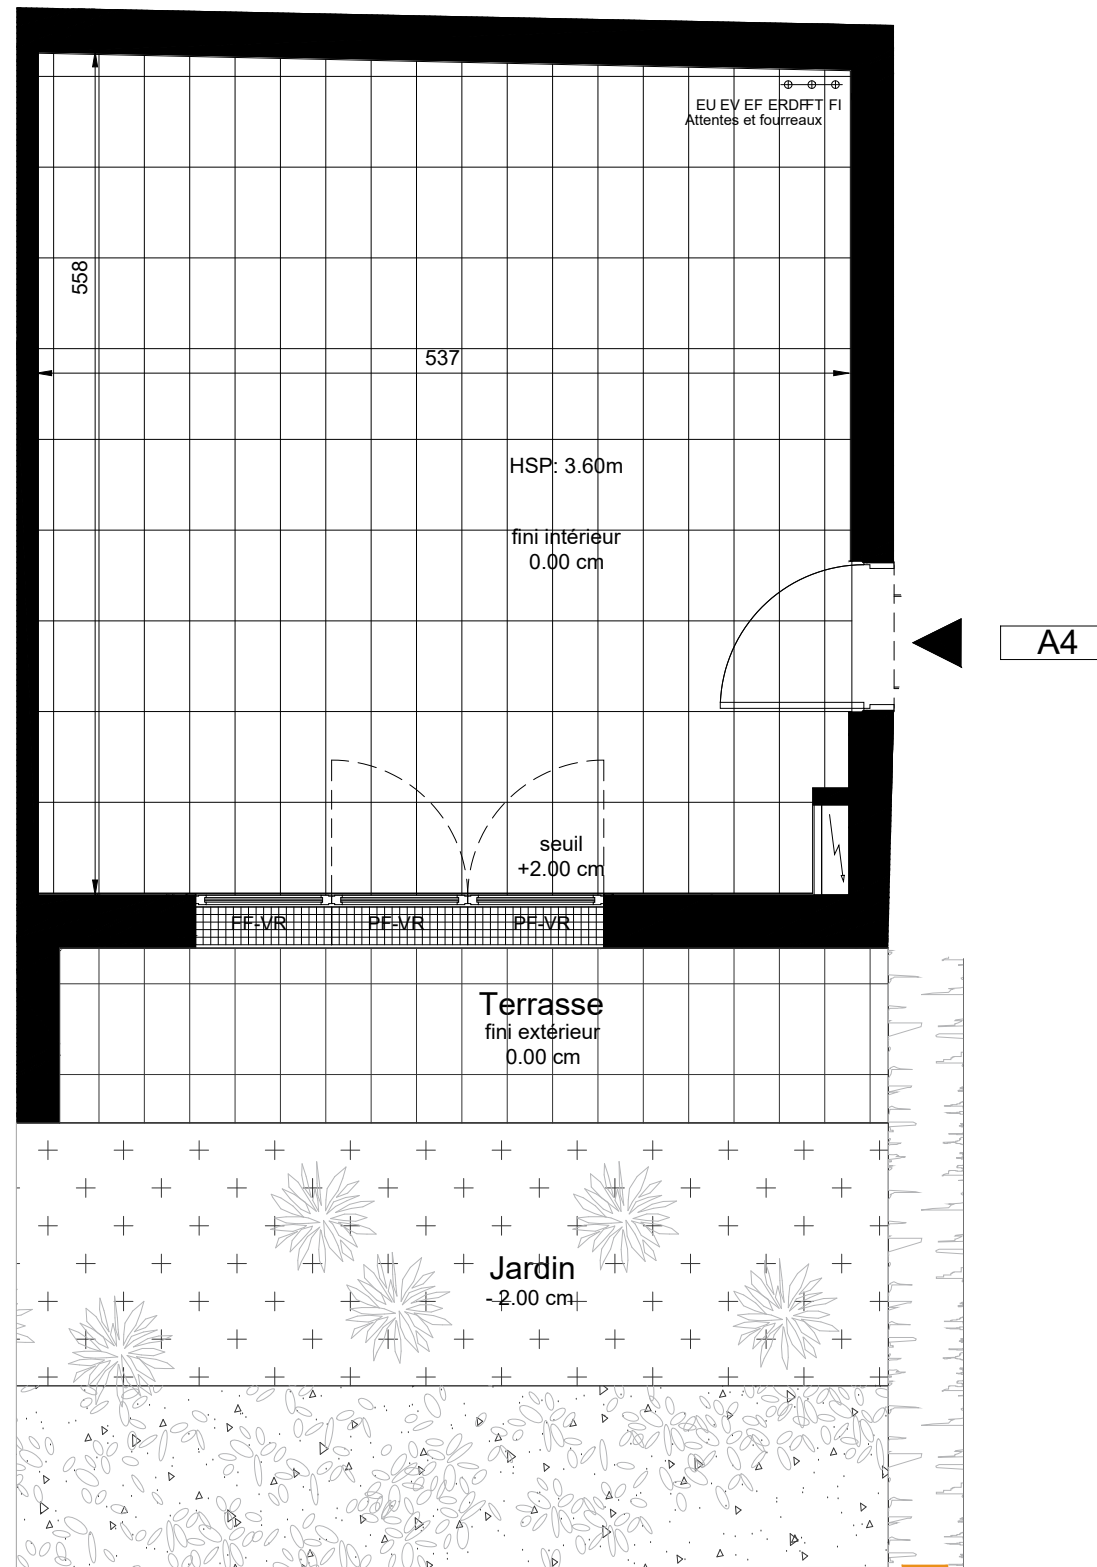

RÉSIDENCE SORITA

4 ateliers
47 rue de Vincennes
93 100 MONTREUIL

HALL C
Atelier n°4
au RDC

SURFACE UTILE		
TOTAL SURFACE UTILE	29,75	m²
Terrasse	6,35	m²
Jardin	18,55	m²
TOTAL SURFACE PRIVATIVE	54.65	m²

Légende

Emplacement es équipements de la cuisine:

Ev. Evier	Cu. Cuisson
LL Lave-linge	Réf. Réfrigérateur
LV Lave-vaisselle	TS Tri sélectif
* Implantation sous l'évier	LC Linéaire complémentaire
AV Allège vitrée	TE Tableau électrique
VR Volet roulant	GC Garde-corps
Faux-plafond	PF Porte fenêtre
Corps de chauffe mural	FE Fenêtre
Sèche-serviette	FF Fenêtre fixe
Robinet de puisage	VR Volet roulant
	VP Volet pliant
	PI Placard