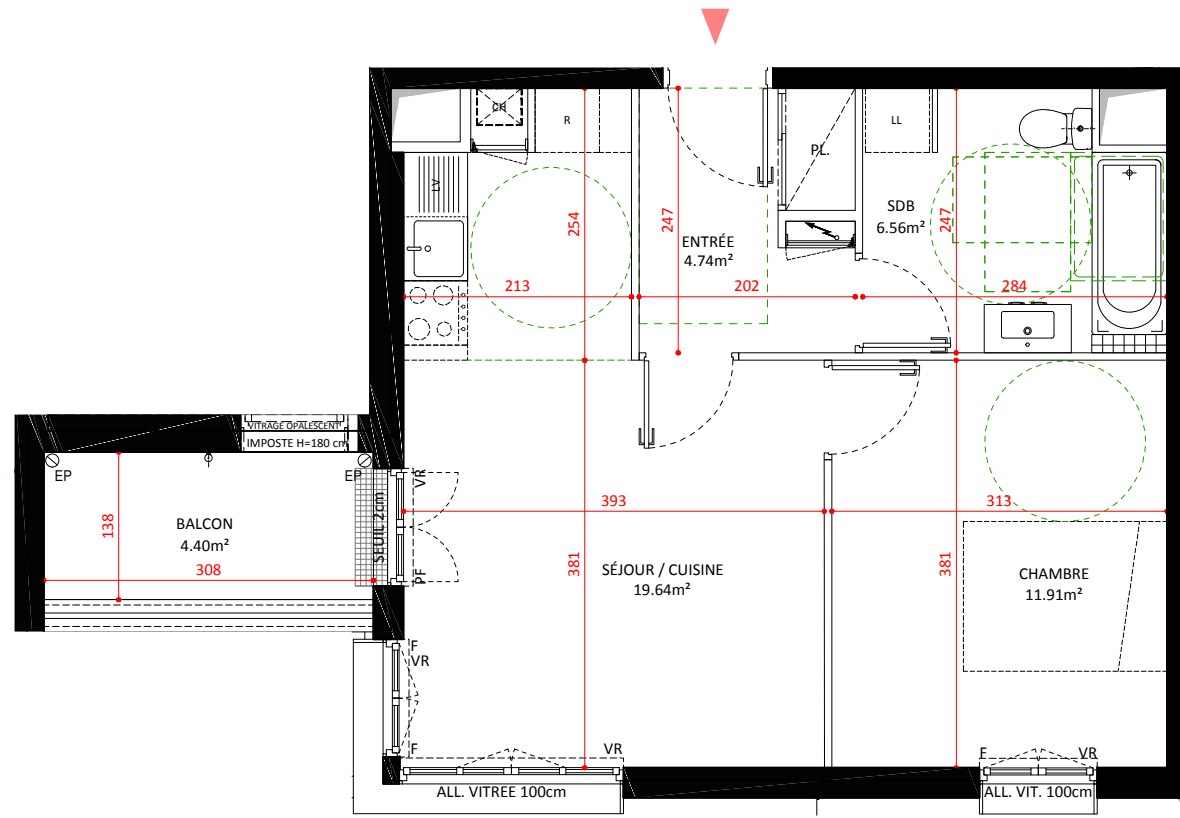

SERENA

203-207, rue Henri Ravera | 92220 | BAGNEUX

Appartement de 2 pièces Lot 103 | 1^{er} étage

| R+1 | T2 |
|------------------|---------------------|
| ENTRÉE | 4.74m ² |
| SÉJOUR / CUISINE | 19.64m ² |
| SDB / WC | 6.56m ² |
| CHAMBRE 1 | 11.91m ² |
| | |
| | |

| | |
|--------------------------------|----------------------|
| TOTAL SURFACE HABITABLE | 42.85 m ² |
|--------------------------------|----------------------|

| | |
|---------------|--------------------|
| BALCON | 4.40m ² |
|---------------|--------------------|

| | |
|-----------------------|----------------------|
| SURFACE TOTALE | 47.25 m ² |
|-----------------------|----------------------|

- LEGENDE :
- VR Volet Roulant
 - PF Porte-fenêtre
 - PL Placard
 - CH Chaudière
 - LL Emplacement lave-Linge
 - LV Emplacement lave-vaisselle
 - R Emplacement réfrigérateur

Rue Henri Ravera

| | | | |
|---|------------|--------|---|
| Hauteur sous plafond des pièces principales sauf mention particulière : 2,50 m env. | | | |
| Date | 01.06.2018 | Indice | - |